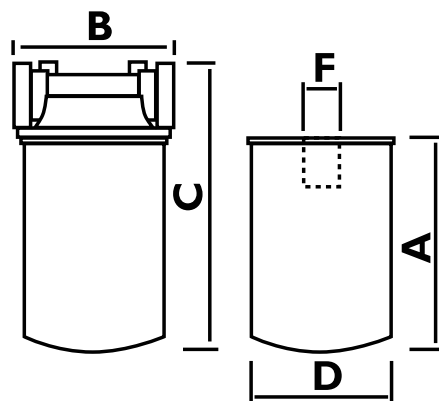

Ø

Vann- og partikkelfilter

Prod nr	Beskrivelse	Vann- filter	Mikron ABSOLUTT	Max trykk, bar	Mål i mm				
					A	B	C	D	F
 103124	Filtersett Vann -og partikkel 10 Mikron ABSOLUTT	●	10	3,5	-	100	280	95	-
 102904	FILTERHODE Water Captor 70l/min		-	3,5	-	100	-	-	1"-12UNF
 103114	FILTERINNSATS Water Captor 70l/min - 10 Mikron ABSOLUTT	●	10	3,5	220	-		95	1"-12UNF
 102899	Flitersett Water Captor 70l/min - 30my m/2 stk filterinnsatser	●	30	3,5	-	100	280	95	-
 102904	FILTERHODE Water Captor 70l/min		30	3,5	-	100	-	-	1"-12UNF
 102974	FILTERINNSATS Water Captor 70l/min - 30my	●	30	3,5	220	-		95	1"-12UNF
 103824	FILTERHODE Centurion dobbel 225l/min	●	30	3,4	-	135	370	-	1½" BSP F
 103825	FILTERINNSATS Centurion vann 785	●	10	3,4	-	-	-	-	-

- FILTERHODENE LEVERES MED 1" ELLER 1½" BSP UT- OG INNGANG.
- KAN TILKOBBLES BÅDE PÅ SUGE- OG TRYKKSIDE AV PUMPER.