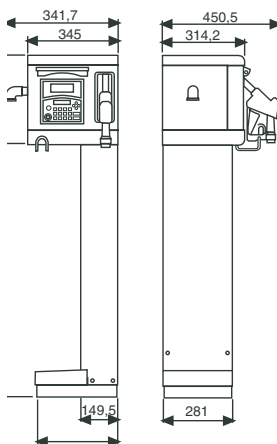

## CUBE 70 MC

Multibruker er en avansert variant for rask og presis måling av flere registrerte brukere. Telleverket er elektronisk og har kapasitet til 50 brukere med individuelle koder. Registrerer dato, tid og liter.

- Kabinett i pulverlakkert stål
- Mekanisk telleverk med nullstilling
- Tydelig display
- Automatpistol
- Innebygd pistolholder med av/på bryter
- 4 meter fylleslange
- Sil og tilbakeslagsventil på sugeledning

Cube kan installeres på veggen ved hjelp av veggfeste eller direkte på tank. Kan også leveres med en søyle.

PC interface

Nøkkel leser

Brukernøkkel

Masternøkkel

Varenr.	Varenavn	Pumpe	Pumpekapasitet l/min	Motor		Telle- verk	Fylle- pistol	Vekt kg.	Mål mm.
				Volt/HZ	Watt				
102532	Cube 70MC	Panther 72	70	230/50	550	K33	●	25	400x400x460
101234	Søyle							18	1027x281x336
101530	Nøkkelsett (1 masternøkkel + 10 brukernøkkel + nøkkel leser + programvare, USB)								
102364	PC interface (programvare og USB)								