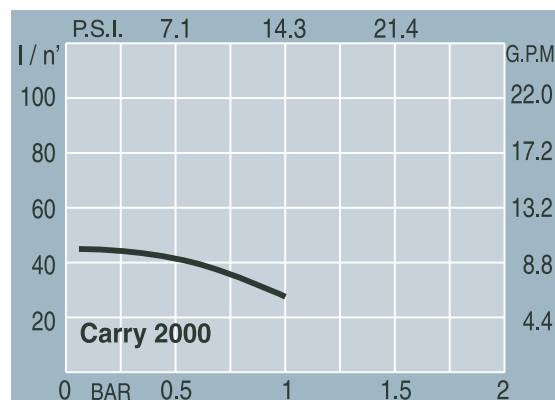

Carry 2000

Carry 2000 52,5

Varenr.	Varenavn	Pumpekapasitet liter pr. minutt	Motor		0/min	Tilkobling	Vekt kg.	Mål mm.
			V.	Amp				
101266	Carry 2000 12V	40	12	18	2800	3/4"	4,2	215x120x160
101267	Carry 2000 24V	43	24	9	2800	3/4"	4,2	215x120x160