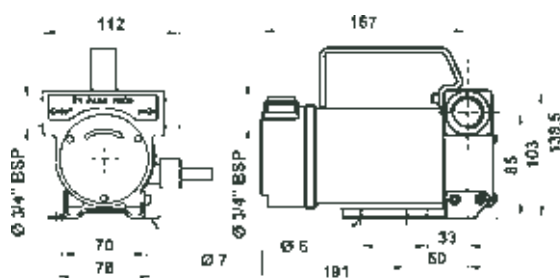

Carry 2000

Carry 2000 52,5

Varenr.	Varenavn	Pumpekapasitet liter pr. minutt	Motor		0/min	Tilkobling	Vekt kg.	Mål mm.
			V.	Amp				
101266	Carry 2000 12V	40	12	18	2800	3/4"	4,2	215x120x160
101267	Carry 2000 24V	43	24	9	2800	3/4"	4,2	215x120x160