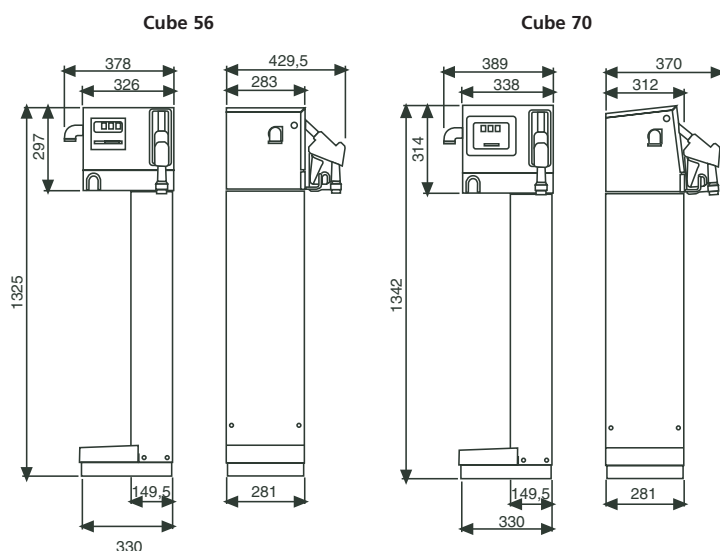

Toralf Haugan

CUBE 56 - CUBE 70

Cube serien er fremstilt for rask og sikker påfylling av diesel. Pumpene leveres komplett med solid mekanisk telleverk, automatpistol og fylleslange med svivel.

- Kabinett i pulverlakkert stål
- Mekanisk telleverk med nullstilling
- Tydelig display
- Automatpistol
- Innbygd pistolholder med av/på bryter
- 4 meter fylleslange
- Sil og tilbakeslagsventil til sugeledning

Cube 56

Cube kan installeres på veggen ved hjelp av veggfeste, direkte på tank, eller med en søyle som kan monteres på bakken.

Cube 70

Varenr.	Varenavn	Pumpe	Pumpekapasitet l/min	Motor			Telle- verk	Fylle- pistol	Vekt kg.	Mål mm.
				Volt/HZ	W	O/min				
101195	Cube 56	Panther 56	56	230/50	360	2800	K33	●	21	400x400x460
101196	Cube 70	Panther 72	70	230/50	550	2800	K33	●	25	400x400x460
101234	Søyle								18	1027x281x336