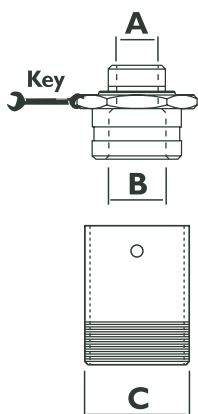

### Kvikk kobling

| Varenr. | Varenavn                 | A         | B        | C       | Key |
|---------|--------------------------|-----------|----------|---------|-----|
| 101401  | Kvikk kobling for fat 1" | utv. 1" G | innv. 1" | utv. 2" | 60  |

### Bunnventil - tilbakeslagsventil med sil

| Varenr. | Varenavn   | A  | Key |
|---------|------------|----|-----|
| 101397  | Bunnventil | 1" | 38  |

### Slangenippel

| Varenr. | A    | B  | Key |
|---------|------|----|-----|
| 101252  | 3/4" | 19 | 32  |
| 101251  | 3/4" | 25 | 32  |
| 101250  | 1"   | 19 | 37  |
| 101249  | 1"   | 25 | 37  |

### Svivel

| Varenr. | Varenavn | A  | B  | Key |
|---------|----------|----|----|-----|
| 101400  | Svivel   | 1" | 1" | 38  |