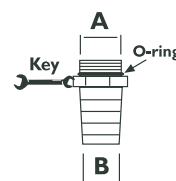

### Bunnventil - tilbakeslagsventil med sil

| Varenr. | Varenavn   | A  | Key |
|---------|------------|----|-----|
| 101397  | Bunnventil | 1" | 38  |

### Slangenippel

| Varenr. | A    | B  | Key |
|---------|------|----|-----|
| 101252  | 3/4" | 19 | 32  |
| 101251  | 3/4" | 25 | 32  |
| 101250  | 1"   | 19 | 37  |
| 101249  | 1"   | 25 | 37  |